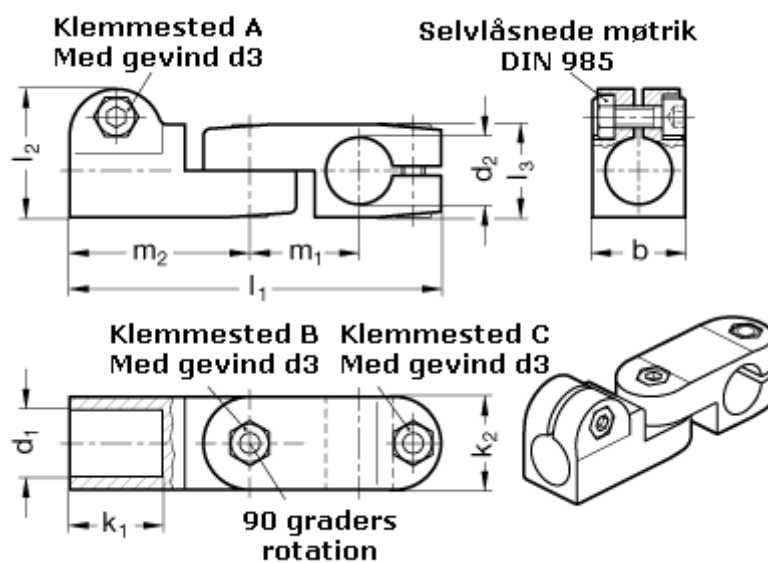

Varenummer: 20287B14B142SW
Beskrivelse: E+G laskeforbindelse
GN287-B14-B14-2-SW

Mål

b = 25	m1 = 29.5
d1 = B14	m2 = 48.5
d2 = B14	
d3 = M 6	
k1 = 25	
k2 = 25	
l1 = 100	
l2 = 34.5	